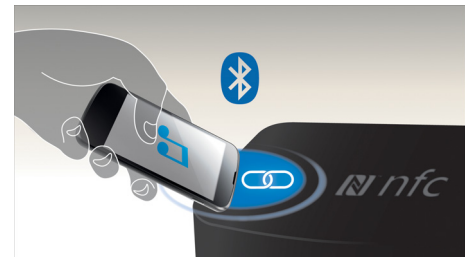

Entrada de audio

La conexión de entrada de audio permite la reproducción directa de contenido de audio desde reproductores portátiles. Además de las ventajas de disfrutar de tu música favorita con la calidad de sonido superior que ofrece el

sistema de audio, la conexión es también extremadamente cómoda ya que solo tienes que conectar tu reproductor de MP3 portátil al sistema de audio.

MAX Sound

La tecnología MAX Sound refuerza instantáneamente los graves, maximiza el rendimiento del volumen y crea así la experiencia acústica más impresionante que te puedas imaginar con sólo pulsar un botón. Su exclusivo sistema de circuitos electrónicos calibra el sonido y el ajuste de volumen existentes, refuerza los graves y sube el volumen al máximo sin distorsiones. Como resultado, el espectro acústico y el volumen se amplifican notablemente y se crea un potente refuerzo del audio que aporta vida a cualquier tipo de música.

Copia música de CD a USB

Copia música de CD a dispositivos USB

Disfruta directamente de la música en MP3

Disfruta directamente de la música en MP3 en tus dispositivos USB portátiles

Tecnología NFC

Sincroniza fácilmente los dispositivos Bluetooth con la tecnología NFC (Near Field Communications) con un solo toque. Solo toca el smartphone o la tablet compatible en el área NFC de un parlante para encenderlo, iniciar la sincronización con Bluetooth y comenzar a transmitir música.