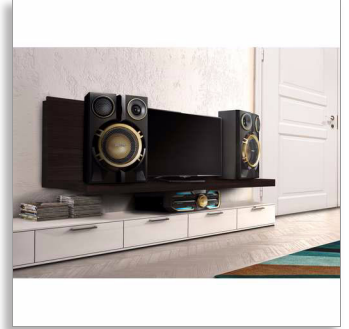

Philips
Mini sistema Hi-Fi

Bluetooth® y NFC