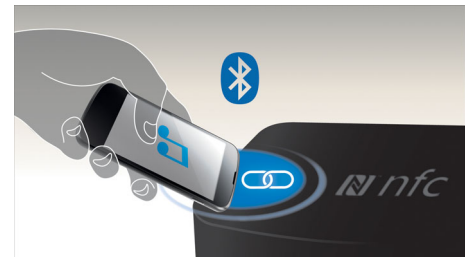

### MAX Sound

La tecnología MAX Sound refuerza instantáneamente los graves, maximiza el rendimiento del volumen y crea así la experiencia acústica más impresionante que te puedas imaginar con sólo pulsar un botón. Su exclusivo sistema de circuitos electrónicos calibra el sonido y el ajuste de volumen existentes, refuerza los graves y sube el volumen al máximo sin distorsiones. Como resultado, el espectro acústico y el volumen se amplifican notablemente y se crea un potente refuerzo del audio que aporta vida a cualquier tipo de música.

### Copia música de CD a USB

Copia música de CD a dispositivos USB

### Tecnología NFC

Sincroniza fácilmente los dispositivos Bluetooth con la tecnología NFC (Near Field Communications) con un solo toque. Solo toca el smartphone o la tablet compatible en el área NFC de un parlante para encenderlo, iniciar la sincronización con Bluetooth y comenzar a transmitir música.