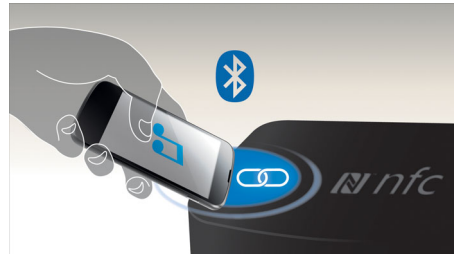

### MAX Sound

La tecnología MAX Sound refuerza instantáneamente los graves, maximiza el rendimiento del volumen y crea así la experiencia acústica más impresionante que te puedas imaginar

con sólo pulsar un botón. Su exclusivo sistema de circuitos electrónicos calibra el sonido y el ajuste de volumen existentes, refuerza los graves y sube el volumen al máximo sin distorsiones. Como resultado, el espectro acústico y el volumen se amplifican notablemente y se crea un potente refuerzo del audio que aporta vida a cualquier tipo de música.

### Disfrutá de música en MP3 directamente

Disfrutá de música en MP3 en tus dispositivos USB portátiles

### Entrada de audio

La conexión de entrada de audio permite la reproducción directa de contenido de audio desde reproductores portátiles. Además de las ventajas de disfrutar de tu música favorita con la calidad de sonido superior que ofrece el sistema de audio, la conexión es también extremadamente cómoda ya que solo tienes que conectar tu reproductor de MP3 portátil al sistema de audio.

### Tecnología NFC

Sincronizá fácilmente los dispositivos Bluetooth con la tecnología NFC (Near Field Communications) con un solo toque. Solo tocá el smartphone o la tableta compatible en el área NFC de un parlante para encenderlo, iniciar la sincronización con Bluetooth y comenzar a transmitir música.