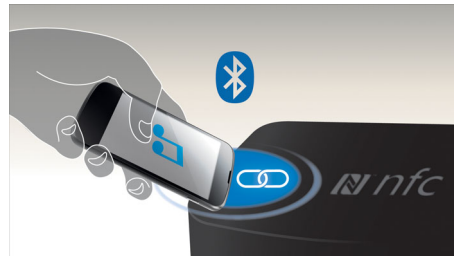

con sólo pulsar un botón. Su exclusivo sistema de circuitos electrónicos calibra el sonido y el ajuste de volumen existentes, refuerza los graves y sube el volumen al máximo sin distorsiones. Como resultado, el espectro acústico y el volumen se amplifican notablemente y se crea un potente refuerzo del audio que aporta vida a cualquier tipo de música.

Disfruta directamente de la música en MP3

Disfruta directamente de la música en MP3 en tus dispositivos USB portátiles

Entrada de audio

La conexión de entrada de audio permite la reproducción directa de contenido de audio desde reproductores portátiles. Además de las ventajas de disfrutar de tu música favorita con la calidad de sonido superior que ofrece el sistema de audio, la conexión es también extremadamente cómoda ya que solo tienes que conectar tu reproductor de MP3 portátil al sistema de audio.

Tecnología NFC

Sincroniza fácilmente los dispositivos Bluetooth con la tecnología NFC (Near Field Communications) con un solo toque. Solo toca el smartphone o la tablet compatible en el área NFC de un parlante para encenderlo, iniciar la sincronización con Bluetooth y comenzar a transmitir música.