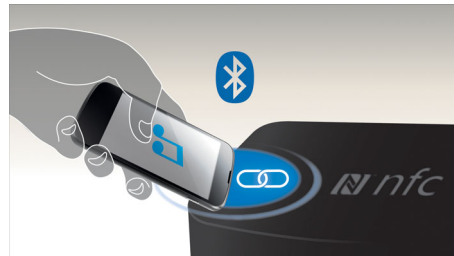

### MAX Sound

La tecnología MAX Sound refuerza instantáneamente los graves, maximiza el rendimiento del volumen y crea así la experiencia acústica más impresionante que te puedas imaginar

con sólo pulsar un botón. Su exclusivo sistema de circuitos electrónicos calibra el sonido y el ajuste de volumen existentes, refuerza los graves y sube el volumen al máximo sin distorsiones. Como resultado, el espectro acústico y el volumen se amplifican notablemente y se crea un potente refuerzo del audio que aporta vida a cualquier tipo de música.

### Disfruta directamente de la música en MP3

Disfruta directamente de la música en MP3 en tus dispositivos USB portátiles

### Entrada de audio

La conexión de entrada de audio permite la reproducción directa de contenido de audio desde reproductores portátiles. Además de las ventajas de disfrutar de tu música favorita con la calidad de sonido superior que ofrece el sistema de audio, la conexión es también extremadamente cómoda ya que solo tienes que conectar tu reproductor de MP3 portátil al sistema de audio.

### Tecnología NFC

Sincroniza fácilmente los dispositivos Bluetooth con la tecnología NFC (Near Field Communications) con un solo toque. Solo toca el smartphone o la tablet compatible en el área NFC de un parlante para encenderlo, iniciar la sincronización con Bluetooth y comenzar a transmitir música.