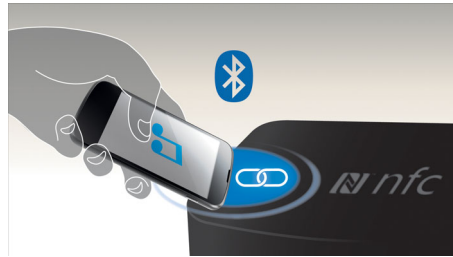

Caractéristiques

Diffusez de la musique par Bluetooth™

Le Bluetooth est une technologie de communication sans fil à courte portée aussi fiable qu'écoénergétique. Cette technologie permet une connexion sans fil aisée à votre iPod/iPhone/iPad ou à d'autres périphériques Bluetooth, tels que des téléphones intelligents, des tablettes ou même des ordinateurs portatifs, pour pouvoir profiter facilement sur votre haut-parleur de votre musique préférée et du son de vos vidéos ou de vos jeux.

MAX Sound

La technologie MAX Sound crée une amplification immédiate des basses, maximise le volume et produit instantanément une qualité audio remarquable. Tout cela d'une simple pression sur un bouton. Le circuit électronique sophistiqué calibre une amplification optimale des basses et du volume, sans distorsion. Le spectre sonore et le volume sont remarquablement amplifiés, procurant une expérience musicale plus intense.

Écoutez votre musique MP3 directement

Appréciez la musique MP3/WMA directement depuis vos périphériques USB portatifs

Entrée audio

L'entrée audio permet la lecture directe de fichiers audio depuis des lecteurs portatifs. En plus de vous permettre d'écouter votre musique préférée en bénéficiant de la qualité du système audio, cette entrée est également très pratique du fait que vous n'avez qu'à brancher votre lecteur MP3 portable sur le système audio.

Technologie NFC

Connectez facilement plusieurs appareils Bluetooth grâce à la technologie NFC (communication en champ proche). Appuyez simplement le téléphone intelligent ou la tablette compatible NFC sur la zone NFC du haut-parleur pour allumer ce dernier, établir la liaison Bluetooth et lancer la lecture de la musique.