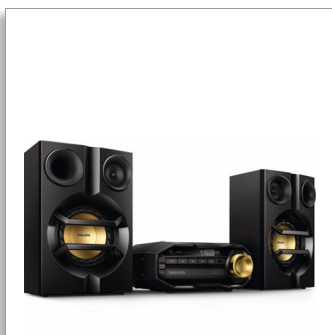

Philips  
Minisistema Hi-Fi

Bluetooth®

FX10

## Música potente de forma inalámbrica

Transmite música de forma inalámbrica mediante Bluetooth® desde cualquier dispositivo inteligente. Un amplificador doble ofrece una mayor calidad de sonido y una enorme potencia de salida total de 230 W RMS logra que tu música sea intensa.

### Música en MP3 de diferentes fuentes

- Transmite música de manera inalámbrica por medio de Bluetooth™ desde tu smartphone
- Compatible con MP3-CD
- Disfruta directamente de la música en MP3 en tus dispositivos USB portátiles
- Entrada de audio para reproducción de música portátil

### Sonido potente que puedes oír y sentir

- MAX Sound para reforzar la potencia al instante
- Amplificador doble para un sonido de mejor calidad