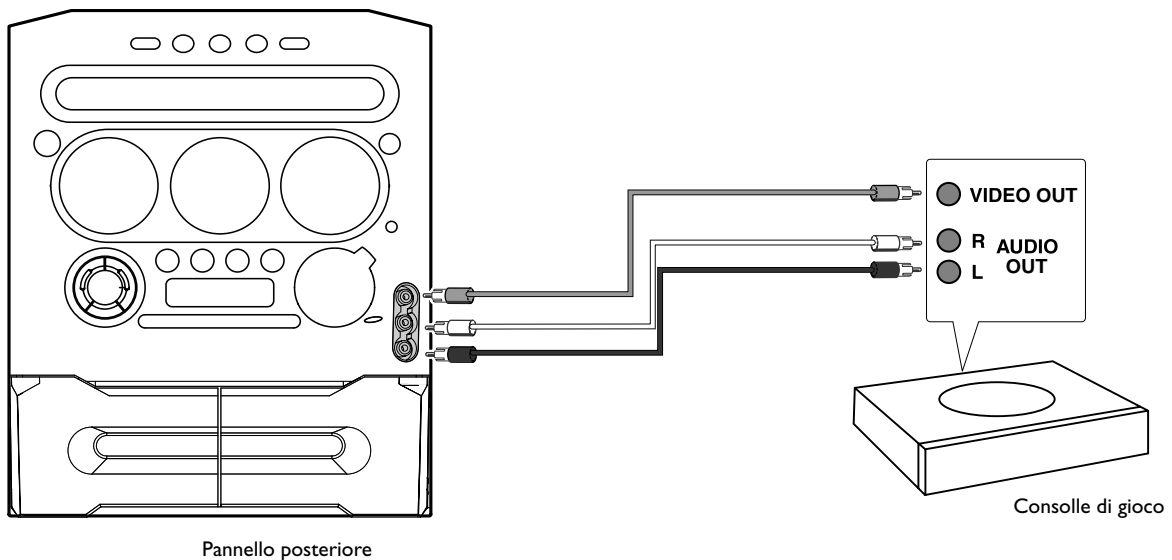

Guida d'uso rapido

FWM75

PHILIPS

Usare questa guida semplice e veloce per iniziare ad ascoltare la vostra musica preferita.

DEMO MODE

To turn OFF (DEMO STOP)

Press & HOLD  button for 5 seconds

Per istruzioni più dettagliate vedere le pagine che seguono nel manuale dell'utente.

A Plug and Play

- 1** Quando accendete l'apparecchio viene visualizzato "AUTO INSTALL - PRESS PLAY".
- 2** Premere ► || sul sistema per iniziare l'installazione.
 - Viene visualizzato "INSTALL", seguito da "TUNER" e "AUTO".
 - **PROG** inizia a lampeggiare.
 - Quando tutte le stazioni radio disponibili sono memorizzate e le 40 posizioni di preselezione sono tutte usate, l'ultima stazione radio preselezionata (o la prima stazione RDS disponibile) inizierà la riproduzione.

B Funzionamento del timer

- 1** Premere e tenere premuto **CLOCK•TIMER** (o **CLK/TIMER** sul telecomando) fino a quando si "SELECT CLOCK OR TIMER".
- 2** Quindi premere **-/+** per cambiare il display a "TIMER" e premere di nuovo **CLOCK•TIMER** per confermare.
- 3** Premere **CD** o **TUNER** o **TAPE** per selezionare la sorgente di sveglia.
- 4** Premere ripetutamente **◀◀** o **▶▶** (per le ore) ed **-** o **+** (per i minuti) per regolare l'orario di sveglia.
- 5** Premere **CLOCK•TIMER** per memorizzare la regolazione.