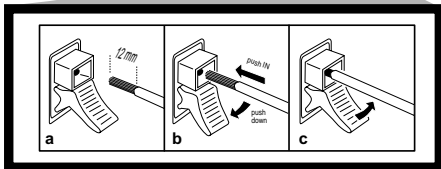

Guida d'uso rapido

FWM75

PHILIPS

Usare questa guida semplice e veloce per iniziare ad ascoltare la vostra musica preferita.

DEMO MODE

To turn OFF (DEMO STOP)

Press & HOLD button for 5 seconds