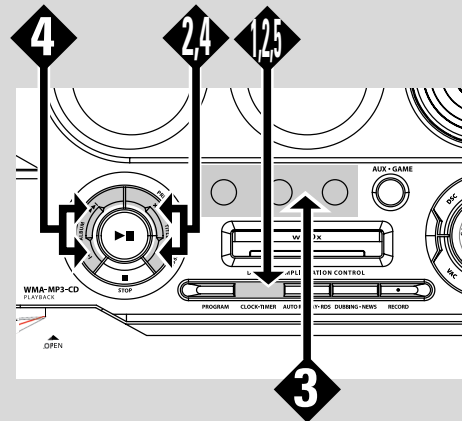

B Funzionamento del timer

1. **1** Premere e tenere premuto **CLOCK•TIMER** (o **CLK/TIMER** sul telecomando) fino a quando si "SELECT CLOCK OR TIMER".
2. **2** Quindi premere **-/+** per cambiare il display a "TIMER" e premere di nuovo **CLOCK•TIMER** per confermare.
3. **3** Premere **CD** o **TUNER** o **TAPE** per selezionare la sorgente di sveglia.
4. **4** Premere ripetutamente **◀◀** o **▶▶** (per le ore) ed **-** o **+** (per i minuti) per regolare l'orario di sveglia.
5. **5** Premere **CLOCK•TIMER** per memorizzare la regolazione.

Per uscire senza memorizzare l'impostazione

- Premere ■ sul sistema.