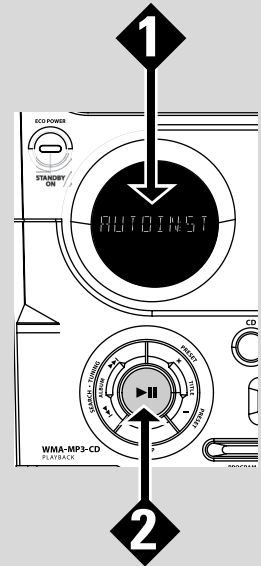

Guida d'uso rapido

FWM75

PHILIPS

Usare questa guida semplice e veloce per iniziare ad ascoltare la vostra musica preferita.

DEMO MODE

To turn OFF (DEMO STOP)

Press & HOLD  button for 5 seconds

Per istruzioni più dettagliate vedere le pagine che seguono nel manuale dell'utente.

A Plug and Play

- 1** Quando accendete l'apparecchio viene visualizzato "AUTO INSTALL - PRESS PLAY".
- 2** Premere ► || sul sistema per iniziare l'installazione.
 - Viene visualizzato "INSTALL", seguito da "TUNER" e "AUTO".
 - **PROG** inizia a lampeggiare.
 - Quando tutte le stazioni radio disponibili sono memorizzate e le 40 posizioni di preselezione sono tutte usate, l'ultima stazione radio preselezionata (o la prima stazione RDS disponibile) inizierà la riproduzione.

B Funzionamento del timer

- 1** Premere e tenere premuto **CLOCK•TIMER** (o **CLK/TIMER** sul telecomando) fino a quando si "SELECT CLOCK OR TIMER".
- 2** Quindi premere **-/+** per cambiare il display a "TIMER" e premere di nuovo **CLOCK•TIMER** per confermare.
- 3** Premere **CD** o **TUNER** o **TAPE** per selezionare la sorgente di sveglia.
- 4** Premere ripetutamente **◀◀** o **▶▶** (per le ore) ed **-** o **+** (per i minuti) per regolare l'orario di sveglia.
- 5** Premere **CLOCK•TIMER** per memorizzare la regolazione.