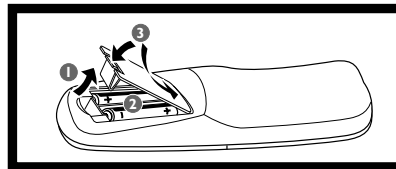

Guida d'uso rapido

FWM75

PHILIPS

Usare questa guida semplice e veloce per iniziare ad ascoltare la vostra musica preferita.

DEMO MODE

To turn OFF (DEMO STOP)

Press & HOLD button for 5 seconds