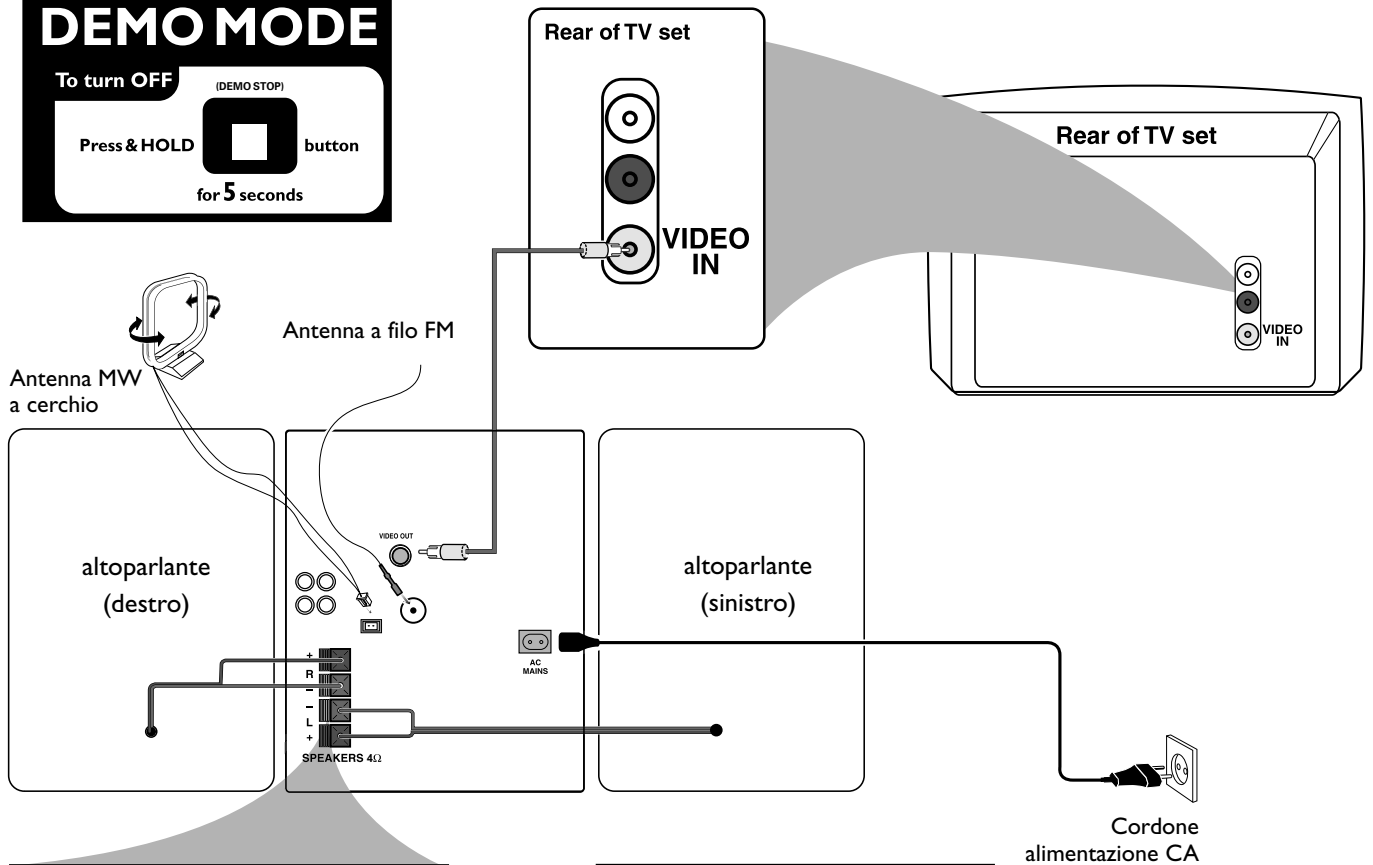

Guida d'uso rapido

FWM75

PHILIPS

Usare questa guida semplice e veloce per iniziare ad ascoltare la vostra musica preferita.

DEMO MODE

To turn OFF (DEMO STOP)

Press & HOLD  button for 5 seconds

Per istruzioni più dettagliate vedere le pagine che seguono nel manuale dell'utente.

A Plug and Play

- 1** Quando accendete l'apparecchio viene visualizzato "AUTO INSTALL - PRESS PLAY".
- 2** Premere ► || sul sistema per iniziare l'installazione.
 - Viene visualizzato "INSTALL", seguito da "TUNER" e "AUTO".
 - **PROG** inizia a lampeggiare.
 - Quando tutte le stazioni radio disponibili sono memorizzate e le 40 posizioni di preselezione sono tutte usate, l'ultima stazione radio preselezionata (o la prima stazione RDS disponibile) inizierà la riproduzione.

B Funzionamento del timer

- 1** Premere e tenere premuto **CLOCK•TIMER** (o **CLK/TIMER** sul telecomando) fino a quando si "SELECT CLOCK OR TIMER".
- 2** Quindi premere **-/+** per cambiare il display a "TIMER" e premere di nuovo **CLOCK•TIMER** per confermare.
- 3** Premere **CD** o **TUNER** o **TAPE** per selezionare la sorgente di sveglia.
- 4** Premere ripetutamente **◀◀** o **▶▶** (per le ore) ed **-** o **+** (per i minuti) per regolare l'orario di sveglia.
- 5** Premere **CLOCK•TIMER** per memorizzare la regolazione.

Per uscire senza memorizzare l'impostazione

- Premere ■ sul sistema.

C Caricamento dei dischi

- 1** Per aprire il vassoio porta-CD, premere **OPEN•CLOSE ▲**.
- 2** Mettere un disco con il lato stampato rivolto verso l'alto.
- 3** Premere di nuovo il corrispondente pulsante **OPEN•CLOSE ▲** per chiudere la piastra del disco.
- 4** Premere ► || per iniziare la riproduzione.