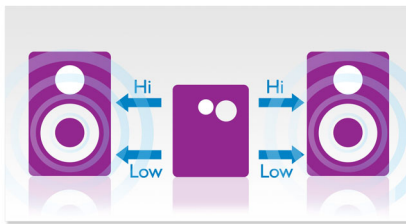

Krachtig geluid dat u hoort en voelt

- MAX Sound voor een krachtiger geluid
- Dubbele versterker voor betere geluidsprestaties
- Totaal uitgangsvermogen van 600 W RMS

Overal de totale muziekervaring

- Karaoke voor eindeloos zingplezier

Gebruiksvriendelijk

- Handige wisselaar voor 3 discs
- Klok, wekker en sleeptimer
- Aansluiting voor TV of DVD-speler

PHILIPS

Kenmerken

MAX Sound

De MAX Sound-technologie versterkt de bas, maximaliseert de volumeprestaties en creëert een indrukwekkende luisterervaring met slechts één druk op de knop. De geavanceerde elektronische circuits kalibreren bestaande geluids- en volume-instellingen en bas en volume worden maximaal versterkt zonder dat dit leidt tot vervorming. Zowel het geluidsspectrum als het volume wordt merkbaar versterkt, wat leidt tot een krachtig geluid dat de muziek een extra dimensie geeft.

Dubbele versterker

De dubbele versterker verbetert de geluidsprestaties door intermodulatie tussen de woofer en tweeter te verminderen. Iedere omvormer beschikt namelijk over een eigen versterker. Het resultaat is een diep en krachtig basgeluid met maximaal effect zonder invloed op de hogere frequenties, zodat die zuiver en gedetailleerd blijven. De nauwkeurige, actieve crossover zorgt voor betere regulering van de fase- en frequentierespons van iedere omvormer, wat zorgt voor een beter gebalanceerd en natuurlijker geluid.