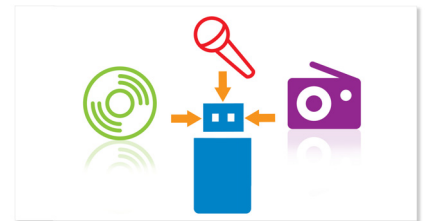

Transfiere la música al dispositivo USB

Transfiere la música de tus CDs, radio y karaoke a un dispositivo USB