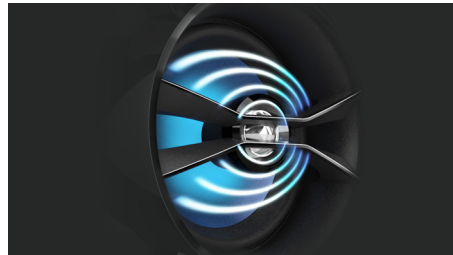

UniSound

Prepárate para escuchar música innegablemente clara y más natural. La tecnología UniSound utiliza la experiencia en diseño acústico e ingeniería para brindar sonido de la forma en que debería escucharse. En altavoces, el tweeter y woofer entregan

sonido desde diferentes direcciones, lo cual crea fuertes interferencias que distorsionan el sonido y provocan que el audio suene ahogado, plano y poco natural. UniSound desata la música al colocar el tweeter y el woofer en posiciones únicas e incorporando rigurosa ingeniería de cruce, con lo que se reduce la interferencia enormemente y brinda sonido natural que es fiel al original.