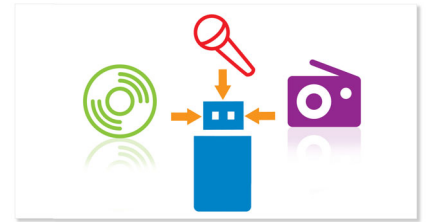

Enregistrement de musique sur périphérique USB

Enregistrez sur un périphérique USB de la musique provenant de CD, de la radio ou d'un karaoké.