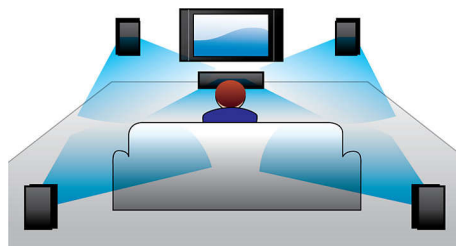

PHILIPS

产品亮点

播放 DVD、VCD、MP3-CD、CD(RW) 和 Picture CD

该飞利浦播放机兼容于市面上的大多数 DVD 和 CD 光盘。DVD、(S)VCD、MP3-CD、CD(RW) 和 Picture CD - 均可在该播放机上播放。SVCD 表示“超级 VCD”。SVCD 的质量远优于 VCD，尤其是图像的清晰度远胜过 VCD，因为它具有更高的分辨率。CD(RW) 是一个名词缩写，它指的是接受普通的可录制 CD 格式的 CD 驱动器。

DivX Ultra 认证

DivX 认证使您可以在舒适的居室中欣赏 DivX 编码的视频。DivX 格式是一种基于 MPEG4 的视频压缩技术，它使您可以将影片、花絮和音乐视频等大文件保存到 CD-R/RW 和 DVD 可刻录光盘等介质上。DivX Ultra 更是突破了 DivX 单纯播放的功能，与集成式字幕、多音频语言、多曲目和菜单等卓越功能相结合，整合成一种方便的文件格式。

杜比数字音效

世界领先的数字多声道音频标准 Dolby Digital (杜比数字音效) 利用了人耳处理声音的习惯，因此您可以体验到具有真实空间感的极高质量的环绕立体声。

三步动态低音增强

通过加强音乐在整个音量设置范围（从一步到三步）内的低音部分，动态低音增强

让您从音乐中享受到最大的乐趣，而您只需按一下按钮！您可以定制适合自己风格的低音级别。音量设置较低时，底端低音频率通常会丢失。为解决这个矛盾，可以打开动态低音增强以增强低音声级，此时即使调低音量，也能享受到一致的声音效果。

数码音效控制

数码音效控制提供爵士、摇滚、流行和古典的多种预设控制选项，可用于优化不同音乐风格的频率范围。每种模式使用图形均衡技术自动调节声音平衡并增强所选音乐风格中最重要的声音频率。最终，数码音效控制使您可以轻松准确地调节声音平衡，以便符合您所播放的音乐类型，充分发挥音乐的最佳效果。