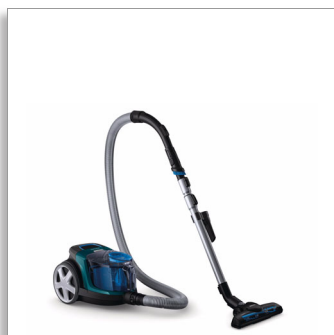

Philips PowerPro Compact  
Aspirator fără sac

Etichetă energetică AAA\*\*  
Filtru anti-alergeni  
1,5 l

FC9334/09

## Compact și puternic

Cu aspirare superioară a prafului\* și PowerCyclone 5

Philips PowerPro Compact aspiră mai mult praf\* și filtrează 99,9 % din acesta, pentru podele curate și aer curat. Acțiunea ciclonică puternică și designul avansat pun murdăria la locul ei și o țin acolo, pentru a controla praful, chiar și la golire.