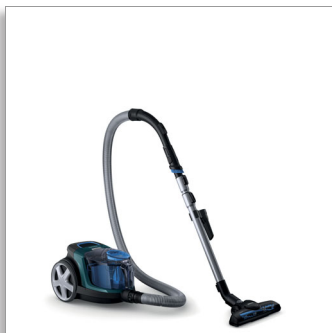

Philips PowerPro Compact
Aspirator fără sac

Etichetă energetică AAA**
Filtru anti-alergeni
1,5 l

FC9334/09

Compact și puternic

Cu aspirare superioară a prafului* și PowerCyclone 5

Philips PowerPro Compact aspiră mai mult praful* și filtrează 99,9 % din acesta, pentru podele curate și aer curat. Acțiunea ciclonică puternică și designul avansat pun murdăria la locul ei și o țin acolo, pentru a controla praful, chiar și la golire.

Rezultate de curățare remarcabile

- Capul de aspirare TriActive aplică 3 acțiuni de curățare dintr-o singură mișcare
- Performanță ridicată cu clase energetice 3AAA
- Tehnologia PowerCyclone 5 separă praful de aer
- Performanță maximă pe suprafețe dure
- Peria Turbo îndepărtează cu 25 % mai mult păr și praful

Curățare fără efort

- Cuplajele ActiveLock se adaptează ușor la orice sarcină de curățare
- Roți mari pentru un control mai bun al mișcării
- Ușor de golit cu o mână, pentru a controla praful
- Perie moale integrată în mâner, întotdeauna gata de utilizare

Sistem de filtrare a aerului

- Filtrul anti-alergeni captează 99,9 % din praful fin

GOLD
AWARD
2018

asimpleswitch.com

PHILIPS

Repere

Cap de aspirare TriActive

Capul de aspirare TriActive aplică 3 acțiuni de curățare dintr-o singură mișcare: 1) Deschide ușor covorul cu talpa sa cu design special pentru a îndepărta praful în profunzime 2) Aspiră cu ușurință obiecte mari prin orificiul mare din față 3) Aspiră bine praful și mizeria de pe lângă mobilă și pereți cu cele două perii laterale.