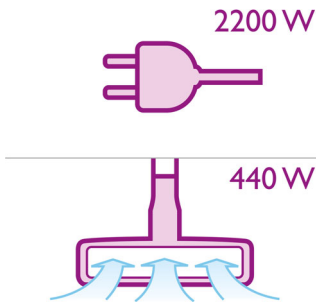

Motor van 2200 watt genereert maximaal

Motor van 2200 watt genereert een maximale zuigkracht van 440 watt