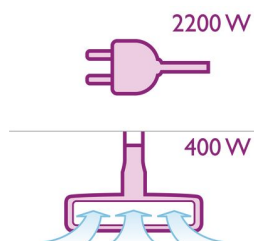

Неизменно идеальные результаты очистки

- 2200 Вт, максимальная мощность всасывания 400 Вт
- Высокопроизводительный циклонный фильтр для долгой мощности всасывания

Эффективная противоаллергенная система

- Фильтр Ultra Clean Air HEPA 13 с уровнем фильтрации 99,95 %

Система очистки фильтра

- Очистка фильтра вручную

Особенности

Всегда мощное всасывание

Технология Cyclone Filter поддерживает высокий уровень всасывающего усилия пылесоса Marathon, в то время как обычные пылесосы быстро теряют мощность после заполнения фильтров.

2200 Вт, макс. мощн. всасывания 400 Вт

2200 Вт, максимальная мощность всасывания 400 Вт

Насадка TriActive

Насадка TriActive позволяет одновременно выполнять три действия очистки: 1) большое фронтальное отверстие на конце насадки с легкостью захватывает крупный мусор; 2) аэродинамический дизайн обеспечивает максимальную эффективность очистки; 3) две боковые щетки собирают пыль и грязь в углах, вдоль стен и мебели.

Радиус действия — 11 м

Большой радиус действия пылесоса Philips обеспечивает удобство во время уборки.

Ручная очистка фильтра

Очистка фильтра вручную

Фильтр Ultra Clean Air HEPA 13

Фильтр Ultra Clean Air HEPA 13 удерживает до 99,95 % мелких частиц пыли, делая воздух в помещении свежим и чистым.