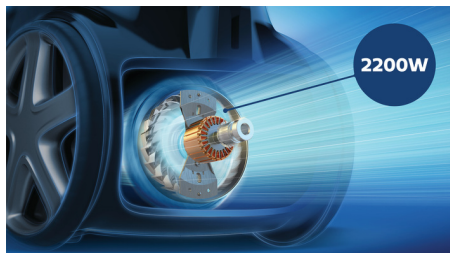

Особенности

Мощная очистка

Высокоэффективный мотор мощностью 2200 Вт обеспечивает максимальную мощность всасывания 500 Вт для идеальной очистки.