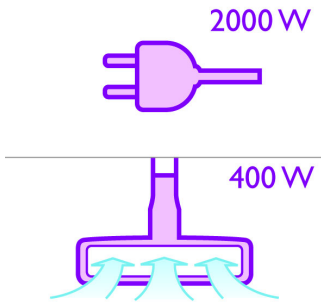

Destacados

Motor de 2000 W

Este potente motor de 2000 W genera una potencia máxima de succión de 400 vatios para obtener unos resultados de limpieza excelentes.