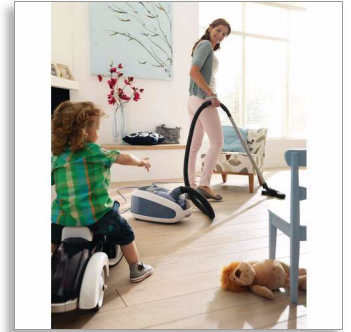

Philips StudioPower
Aspirador con bolsa y
cepillo TriActive

2000 W
Tecnología AirflowMax

FC9080/01

El pequeño gran aspirador

Compacto pero con gran potencia

El aspirador StudioPower de Philips combina los resultados de una gran aspiradora con el tamaño compacto de una pequeña. Gracias a su gran potencia, tamaño reducido, dos asas y largo alcance, te ofrece una gran flexibilidad para moverte rápidamente por la casa.

Excelentes resultados de limpieza

- El motor de 2000 W genera una potencia máxima de succión de 400 W

Fácil de usar por toda la casa

- Dos cómodas asas de transporte para una comodidad adicional

Sistema antialérgico de gran eficacia

- HEPA AirSeal Plus y filtro HEPA 13

Fácil limpieza alrededor de los muebles

- Cepillo TriActive con exclusiva acción 3 en 1

Gran alcance

- Gran alcance de 11 m adicional

PHILIPS

Destacados

Motor de 2000 W