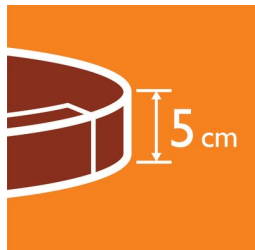

纤巧外形

自动真空吸尘器高度仅 50 毫米，其纤巧设计可使吸尘器无缝清洁家具下方等容易积累灰尘的地方，清洁其他吸尘器无法触及的地方。

规格

吸尘嘴和附件

其他附件: 2 x 排风滤网, 交流电源适配器, 侧毛刷 (2 对)

设计

颜色: 金属紫红色

重量和尺寸

产品重量: 1.3 千克

重量 (含包装): 2.3 千克

产品尺寸 (长x宽x高): 300 x 50 毫米

过滤

尘量: 0.2 升

Performance

电池类型: 14.4 伏镍氢电池/800 毫安时

运行时间: 50 分钟

充电时间: 4 小时

可持续发展

待机功耗: 0.7 瓦

可用性

地板类型: 实木地板、强化木地板和瓷砖地板

特殊功能: 楼梯探测器

地板类型: 实木地板、强化木地板和瓷砖地板