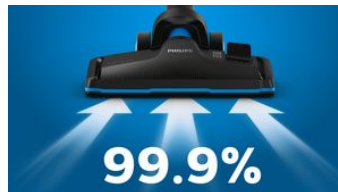

99,9 % støvoppsamling*

Du kan støvsuge 99,9 % av fint støv takket være den kraftige sugesekken og munnstykker med høy ytelse.