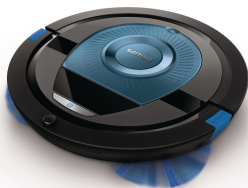

PHILIPS

Odkurzacz
automatyczny/robot

SmartPro Compact

Nasadka TriActive XL

Wąska konstrukcja (6 cm)

System z 4 kołami

130 min pracy

FC8774/01

Najwyższa efektywność, inteligentne odkurzanie

Dokładne odkurzanie — teraz 2 razy szybciej*

Odkurzacz automatyczny Philips SmartPro Compact odkurza 2 razy szybciej dzięki nasadce TriActive XL o wyjątkowo dużej szerokości. Z kolei dzięki systemowi Smart Detection odkurzacz automatyczny wybiera najlepszą strategię, aby dokładnie wyczyścić podłogi.