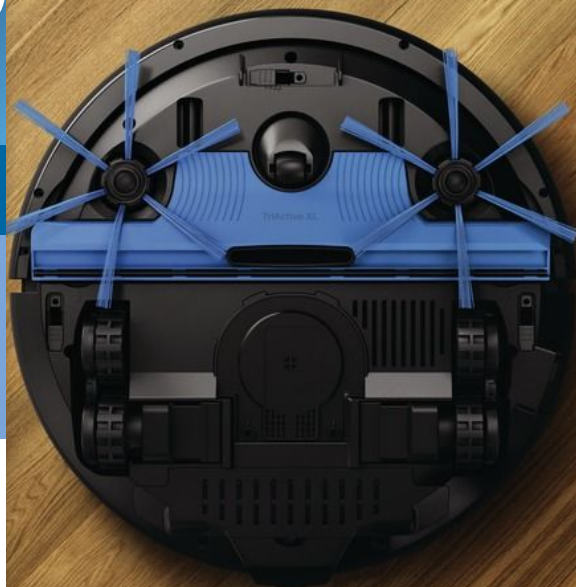

PHILIPS

Odkurzacz
automatyczny/robot

SmartPro Compact

Nasadka TriActive XL

Wąska konstrukcja (6 cm)

System z 4 kołami

130 min pracy

FC8774/01

Najwyższa efektywność, inteligentne odkurzanie

Dokładne odkurzanie — teraz 2 razy szybciej*

Odkurzacz automatyczny Philips SmartPro Compact odkurza 2 razy szybciej dzięki nasadce TriActive XL o wyjątkowo dużej szerokości. Z kolei dzięki systemowi Smart Detection odkurzacz automatyczny wybiera najlepszą strategię, aby dokładnie wyczyścić podłogi.

- Wąska konstrukcja (6 cm) pozwalająca czyścić podłogę pod niskimi meblami
- System z 4 kołami ułatwiający pokonywanie progów

Czyści samodzielnie

- System Smart Detection dostosowuje sposób czyszczenia do otoczenia
- Czujniki podczerwieni zapobiegające wpadaniu na przeszkody
- Możliwość zaplanowania odkurzania z 24-godzinnym wyprzedzeniem
- Urządzenie automatycznie wraca do stacji dokującej w celu naładowania
- Pilot zdalnego sterowania do obsługi odkurzacza z większej odległości
- Akumulator litowo-jonowy o dużej mocy zapewnia 130 minut pracy

Wąska konstrukcja

Dzięki swojej wąskiej konstrukcji i wysokości wynoszącej zaledwie 6 cm odkurzacz automatyczny może łatwo docierać pod meble i usuwać zgromadzony tam kurz.

4-kołowy system jazdy

Nowy odkurzacz SmartPro Compact z nasadką TriActive XL jest wyposażony w 4-kołowy system jazdy, podczas gdy tradycyjne odkurzacze automatyczne mają zaledwie 2 koła. Ułatwia to odkurzaczowi automatycznemu pokonywanie progów.