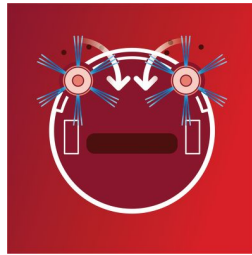

自动返回基座

当电池电量几乎耗尽时，飞利浦智能自动真空吸尘器将自动返回底座自行充电，为下次清洁做准备。

纤巧外形

仅有 6 厘米的纤薄设计使智能自动真空吸尘器能够轻松触及较低的区域，清除家具下方积聚的灰尘。

2 重清洁系统

侧毛刷和吸尘器可清除地板上的污垢和灰尘。排风滤网捕捉细小的灰尘颗粒。它还可吸附污垢和灰尘。

灰尘传感器

灰尘传感器功能可以使智能自动真空吸尘器自动识别出灰尘积聚多的区域，在该区域多清扫几秒钟，进行深层清洁。

智能贴合吸嘴

智能自动真空吸尘器随附可移动吸嘴，能够智能贴合地板、地毯、垫子等。确保获得准确的清洁效果。

4 种清洁模式

4 种清洁模式可以适应家中的不同区域。z 型模式：清扫相对大的区域时，智能自动真空吸尘器会以平行之字形方式移动。反弹模式：智能自动真空吸尘器以直线移动，撞到物体会选择其他随机方向。螺旋模式：智能自动真空吸尘器以递增半径的螺旋运动方式移动。循墙模式：智能自动真空吸尘器靠近并平行于墙壁清扫。