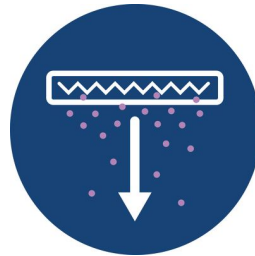

Kenmerken

Slim detectiesysteem

De nieuwe robotstofzuiger is uitgerust met het slimme detectiesysteem, een combinatie van slimme chips, maximaal 18 sensoren, gyroscoop en versnellingsmeter, waardoor de robot zelfstandig efficiënt kan reinigen. De robot herkent de omgeving en kiest een optimale schoonmaakstrategie om uw huis zo snel mogelijk schoon te maken. De robot komt niet vast te zitten en keert als dat nodig is terug naar het basisstation.

Slank ontwerp

Dankzij het slanke ontwerp met een hoogte van slechts 6 cm kan de robot gemakkelijk stof verwijderen onder laag meubilair.

2-staps reinigingssysteem

Zijborstels en een zuigsysteem verwijderen vuil en stof van uw vloer. Het uitblaasfilter vangt fijnere stofdeeltjes op. Het verwijdert vuil en stof.

Eenvoudig schoon te maken filter

Ons uniek ontworpen filter met een extra laag maakt het schoonmaken eenvoudiger dan met conventionele filters. Een filter dat vaak wordt schoongemaakt, zorgt voor een blijvende hoge zuigkracht van de robotstofzuigers.