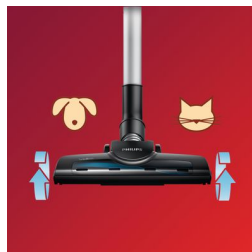

Turbo nastavek s krtačo

Turbo nastavek s krtačo omogoča globinsko čiščenje preprog in hitro odstranjevanje dlak ter prahu. Vrtljiva krtača aktivno odstranjuje majhne prašne delce in dlake ter tako zagotavlja 25 % učinkovitejše čiščenje preprog. Kolesčki nastavka preprečujejo poškodbe v primeru uporabe na trdih tleh.

Specifikacije

Zasnova

Barva: Kaviar kovinska

Zmogljivost

Vhodna moč (najv.): 2000 W
Vhodna moč (IEC): 1800 W
Moč sesanja (najvišja): 370 W
Vakuum (najv.): 33 kPa
Pretok zraka (najv.): 37 l/s
Raven hrupa (Lc IEC): 80 dB

Filtriranje

Zmogljivost za prah: 1,7 l
Izpušni filter: Mikrofilter
Filter motorja: Pralni filter HEPA 10

Uporabnost

Območje delovanja: 9 m
Dolžina kabla: 6 m
Vrsta cevi: Aluminijasta teleskopska cev
Ročaj za prenašanje: Zgoraj in spredaj
Cevni spoj: Stožčast
Vrsta kolesc: Gumijasta
Regulator moči: Elektronski, na aparatu

Nastavki

Standardni nastavek: Večnamenski nastavek
Dodaten nastavek: Popolna turbo krtača
Nastavki: Ozki nastavek, Mali nastavek
Shranjevanje nastavkov: Na cevni objemki

Prijaznost do okolja

Embalaža: > 90 % reciklirani materiali
Uporabniški priročnik: 100 % recikliran papir

Teža in dimenzije

Teža izdelka: 6 kg
Dimenzije izdelka (D x Š x V): 473 x 304 x 301 mm