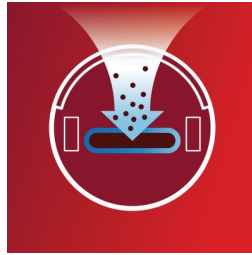

采用智能检测系统，纤薄的 6 厘米高度

飞利浦 SmartPro 小巧型智能自动真空吸尘器专为您而清洁。得益于其智能检测系统，智能自动真空吸尘器专为卓越清洁您的居家环境而优化了清洁策略。利用其纤薄设计，甚至可以清洁低矮的家具下方区域。

自动清洁

- 智能检测系统，适应任何环境清洁
- 强劲的锂电池，运行时间长达 80 分钟

清洁其他吸尘器无法触及的地方

- 6 厘米纤薄设计，可清洁低矮家具下方区域

卓越的清洁效能

- 2 重清洁系统，吸附灰尘和污垢
- 智能自动真空吸尘器可检测到脏区域，进行深层清洁
- 智能贴合吸嘴可针对不平坦的地板进行调整
- 4 种清洁模式，适应不同区域

呵护您的家具

- 缓冲装置可防止家具受损

产品亮点

2重清洁系统

侧毛刷和吸尘器可清除地板上的污垢和灰尘。排风滤网捕捉细小的灰尘颗粒。它还可吸附污垢和灰尘。

4种清洁模式

4种清洁模式可以适应家中的不同区域。z型模式：清扫相对大的区域时，智能自动真空吸尘器会以平行之字形方式移动。反弹模式：智能自动真空吸尘器以直线移动，撞到物体会选择其他随机方向。螺旋模式：智能自动真空吸尘器以递增半径的螺旋运动方式移动。循墙模式：智能自动真空吸尘器靠近并平行于墙壁清扫。

智能贴合吸嘴

智能自动真空吸尘器随附可移动吸嘴，能够智能贴合地板、地毯、垫子等。确保获得准确的清洁效果。

灰尘传感器

灰尘传感器功能可以使智能自动真空吸尘器自动识别出灰尘积聚多的区域，在该区域多清扫几秒钟，进行深层清洁。

强劲的锂电池

强劲的锂电池使用寿命长，比普通电池充电时间短。新款智能自动真空吸尘器的运行时间长达80分钟。

智能检测系统

新款智能自动真空吸尘器配有智能检测系统，结合智能芯片、多达22个传感器、陀螺仪和加速器，使其能够实现高效自动清洁。智能自动真空吸尘器能够了解环境并选择理想的清洁策略，快速清洁居室。

纤巧外形

仅有6厘米的纤薄设计使智能自动真空吸尘器能够轻松触及较低的区域，清除家具下方积聚的灰尘。

缓冲装置

智能自动真空吸尘器随附缓冲装置，可防止家具受损。

规格

设计

颜色: 深黑色和亮粉色

性能