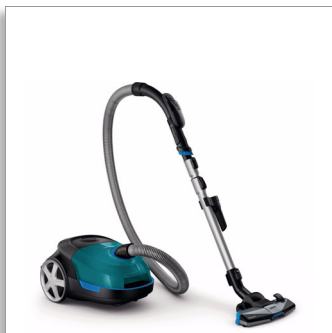

Philips Performer Active
Aspirator cu sac

Etichetă energetică AAA**

Filtru anti-alergeni
4 l
Telecomandă

FC8579/09

Performanță maximă pentru curățare în profunzime

Curățare igienică cu tehnologia AirflowMax

Noul aspirator Philips Performer Active oferă curățare completă performantă cu îndepărtarea igienică a prafului. Tehnologia AirflowMax menține puterea de aspirare mare pentru mai mult timp*. Capul TriActive+ îndepărtează eficient praful de pe toate pardoselile.

Cap de aspirare TriActive+

Capul de aspirare TriActive+ aplică 3 acțiuni de curățare dintr-o singură mișcare: 1) Curăță eficient covorul datorită plăcuțelor special concepute pentru a îndepărta praful în profunzime 2) Aspiră cu ușurință obiecte mari datorită orificiului mare din față 3) Adună praful și mizeria de pe lângă mobilă și pereți cu ajutorul celor 2 perii laterale.