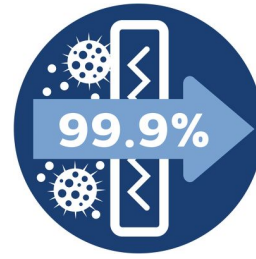

Filtru anti-alergeni

Conceput să îndeplinească nevoile specifice ale persoanelor care suferă de alergii și, mai general, ale persoanelor care își doresc un nivel mai ridicat de igienă.