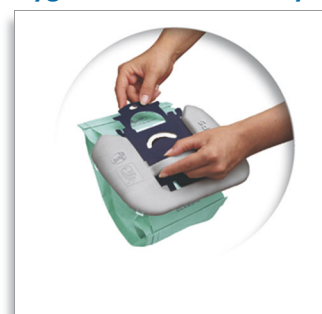

Hygienisches Verschlusssystem

Das patentierte Verschlusssystem des Philips S-Bag ermöglicht eine leichte und saubere Entsorgung, ohne den eingefangenen Schmutz zu verschütten.

Ausstellungsdatum
2013-03-10

Version: 5.1.1

12 NC: 0000 000 00000

© 2013 Koninklijke Philips Electronics N.V.
Alle Rechte vorbehalten.

Technische Daten können ohne vorherige Ankündigung geändert werden. Die Marken sind Eigentum von Koninklijke Philips Electronics N.V. oder der jeweiligen Firmen.

www.philips.com