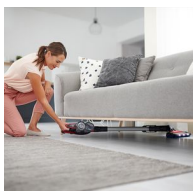

Accès rapide partout

Le SpeedPro Max est flexible et facile à manier. Le bac à poussière est positionné en haut de l'appareil, ce qui permet d'augmenter son inclinaison, voire de le coucher sur le sol afin de nettoyer sous les meubles plats.