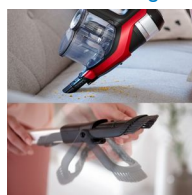

Accessoires intégrés

Les accessoires clipsables sont simples à utiliser. Avec son aspirateur à main amovible, le SpeedPro Max est un appareil deux-en-un. La brosse est intégrée au tube pour être en permanence à portée de main.