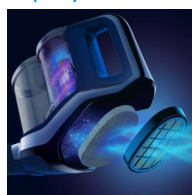

Triple système de filtration

Le triple système de filtration renvoie uniquement de l'air propre vers le moteur, afin d'assurer un débit d'air élevé plus longtemps.

3-en-1

3-en-1 : puissante brosse à 360°, système unique d'aspiration et nettoyage, aspirette intégrée