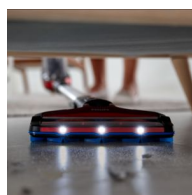

Brosse LED

Repérez et éliminez facilement la poussière, les peluches, les cheveux et les miettes grâce à l'éclairage LED intégré à la brosse du SpeedPro Max. La brosse LED révèle les saletés dissimulées.