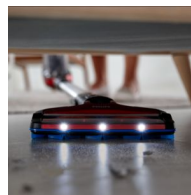

kabelloser Staubsauger

- 360°-Saugdüse
- 25,2 V, bis zu 75 Minuten Betriebszeit
- 3-in-1: Staubsauger, Mopp & Handsauger
- TurboPet-Düse

FC6904/01

Schnellster kabelloser Staubsauger*

mit 3-in-1 Reinigung

Mit unserem 3-in-1 kabellosen Staubsauger sind Sie schneller. Unsere leistungsstarke 360°-Saugdüse fängt Staub und Schmutz von allen Seiten schneller ein. Ob harter Boden oder Teppich – jede Bewegung zählt. Ein einzigartiges Saug- und Wischsystem bekämpft unterschiedliche Schmutzarten gleichzeitig.

Schnellere Reichweite überall

Der SpeedPro Max ist flexibel und leicht zu manövrieren. Der Staubbehälter befindet sich an der Oberseite, wodurch ein kleinerer Winkel ermöglicht wird. Er lässt sich sogar ganz flach auf dem Boden führen, um selbst unter niedrigen Möbeln zu reinigen.

LED-Düse

Staub, Fusseln, Haare und Krümel sind mit der LED-Beleuchtung der SpeedPro Max-Düse leicht zu erkennen und zu beseitigen. Die LED-Düse zeigt sogar versteckten Schmutz.

Dreifach-Filtersystem

Das Dreifach-Filtersystem leitet nur die saubere Luft zurück zum Motor und sorgt für länger anhaltenden starken Luftstrom.