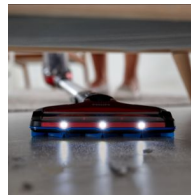

LED-Düse

Staub, Fusseln, Haare und Krümel sind mit der LED-Beleuchtung der SpeedPro Max-Düse leicht zu erkennen und zu beseitigen. Die LED-Düse zeigt sogar versteckten Schmutz.