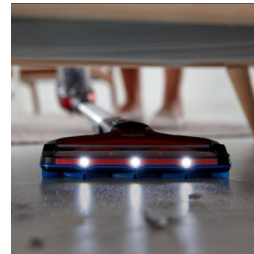

## Cap de aspirare cu LED

Praful, scamele, firele de păr și firimiturile sunt ușor de identificat și sunt eliminate cu luminile LED din capul de aspirare SpeedPro Max. Capul de aspirare cu LED scoate la iveală chiar și murdăria ascunsă.