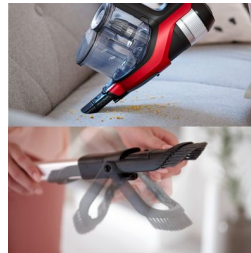

Zintegrowane akcesoria

Aksesoria są niezwykle proste w użyciu — wystarczy jedno kliknięcie. Dzięki odłączanemu odkurzaczowi ręcznemu SpeedPro Max to dwa urządzenia w jednym. Szczotka i szczelinówka jest zintegrowana z rurą, więc jest zawsze pod ręką.