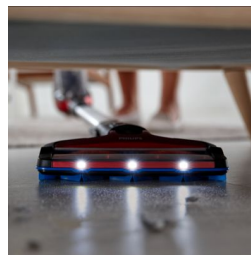

Nasadka z podświetleniem LED

Kurz, kłaczki, włosy i okruchy łatwo zauważyć i usunąć dzięki podświetleniu LED, w które wyposażona jest nasadka zasysająca 360°. Nasadka z podświetleniem LED pozwala zlokalizować nawet ukryte zabrudzenia.