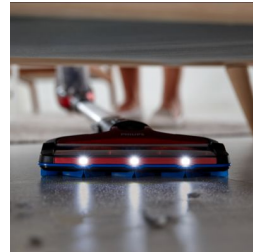

LED-suutin

SpeedPro Max -suuttimen LED-valon ansiosta näet pölyn, nukat, karvat ja leivänmurut hankalistakin paikoista. LED-suutin näyttää myös piilolian.

asimpleswitch.com

Philipsin vihreä logo

Philipsin vihreät tuotteet voivat vähentää kustannuksia, energiankulutusta ja hiilidioksidipäästöjä. Miten? Niiden ympäristöystävällisyyttä on parannettu merkittävästi vähintään yhdellä Philipsin vihreän tuoteryhmän keskeisellä alueella: energiansäästö, pakkausmateriaalit, ympäristölle vaaralliset aineet, paino, kierrätys ja hävittäminen sekä käyttöiän kestävä luotettavuus.