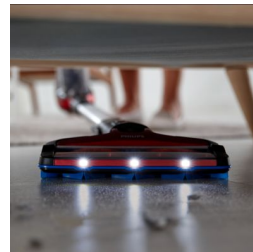

LED-Düse

Staub, Fusseln, Haare und Krümel sind mit der LED-Beleuchtung der SpeedPro Max-Düse leicht zu erkennen und zu beseitigen. Die LED-Düse zeigt sogar versteckten Schmutz.

asimpleswitch.com

Das "Grüne Logo" von Philips

Philips Produkte mit dem "Grünen Logo" können Kosten, Energieverbrauch und CO₂-Ausstoß senken. Wie? Diese Produkte sorgen für eine deutliche Verbesserung des Klimaschutzes auf mindestens einem der grünen Schwerpunktgebiete von Philips: Energieeffizienz, Verpackung, gefährliche Substanzen, Gewicht, Recycling und Entsorgung sowie lebenslange Verlässlichkeit.