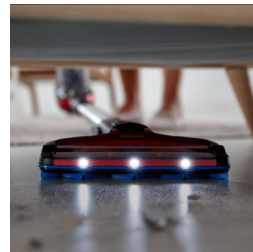

Schnellster kabelloser Staubsauger* mit 3-in-1 Reinigung

Mit unserem 3-in-1 kabellosen Staubsauger sind Sie schneller. Unsere leistungsstarke 360°-Saugdüse fängt Staub und Schmutz von allen Seiten schneller ein. Ob harter Boden oder Teppich – jede Bewegung zählt. Ein einzigartiges Saug- und Wischsystem bekämpft unterschiedliche Schmutzarten gleichzeitig.

Schnellere Reichweite überall

Der SpeedPro Max ist flexibel und leicht zu manövrieren. Der Staubbehälter befindet sich an der Oberseite, wodurch ein kleinerer Winkel ermöglicht wird. Er lässt sich sogar ganz flach auf dem Boden führen, um selbst unter niedrigen Möbeln zu reinigen.

PowerCyclone 8-Technologie

PowerCyclone 8-Technologie – unsere beste beutellose Staubsaugertechnologie jetzt in einem kabellosen Akku-Staubsauger für eine längere Saugleistung.

Integriertes Zubehör

Das Zubehör lässt sich ganz einfach aufstecken. Dank des abnehmbaren Handstücks ist der SpeedPro Max Handstaubsauger und ein kabelloser Akku-Staubsauger zugleich. Das Bürstenzubehör ist in das Saugrohr integriert, damit Sie es immer griffbereit haben.

LED-Düse

Staub, Fusseln, Haare und Krümel sind mit der LED-Beleuchtung der SpeedPro Max-Düse leicht zu erkennen und zu beseitigen. Die LED-Düse zeigt sogar versteckten Schmutz.

[asimpleswitch.com](https://www.asimpleswitch.com)