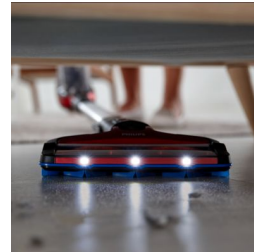

Насадка зі світлодіодами

Пил, пух, шерсть і крихти легко виявити й усунути завдяки світлодіодам на насадці SpeedPro Max. Насадка зі світлодіодами виявляє навіть прихований бруд.

asimpleswitch.com

Екологотип Philips

Вироби з екологотипом Philips можуть зменшити витрати, споживання енергії та викиди вуглекислого газу. Як? Вони пропонують важливе вдосконалення, орієнтоване на збереження довкілля, в одному чи кількох пріоритетних напрямках "зеленої" діяльності Philips – енергозберігання, упаковка, шкідливі речовини, вага, утилізація і переробка та тривала надійність.