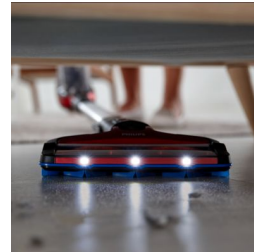

LED-Düse

Staub, Fusseln, Haare und Krümel sind mit der LED-Beleuchtung der SpeedPro Max Düse leicht zu erkennen und zu beseitigen. Die LED-Düse zeigt sogar versteckten Schmutz.

asimpleswitch.com

Das "Grüne Logo" von Philips

Philips Produkte mit dem "Grünen Logo" können Kosten, Energieverbrauch und CO₂-Ausstoß senken. Wie? Diese Produkte sorgen für eine deutliche Verbesserung des Klimaschutzes auf mindestens einem der grünen Schwerpunktgebiete von Philips: Energieeffizienz, Verpackung, gefährliche Substanzen, Gewicht, Recycling und Entsorgung sowie lebenslange Verlässlichkeit.