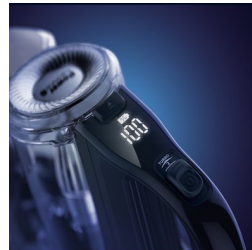

Dreifach-Filterssystem

Das Dreifach-Filterssystem leitet nur die saubere Luft zurück zum Motor und sorgt für länger anhaltenden starken Luftstrom.

Smart Power Control

Das intelligente digitale Display zeigt die Geschwindigkeit und den Akkuverbrauch an und erinnert Sie rechtzeitig an die Reinigung des Filters.

Integriertes Zubehör

Das Zubehör lässt sich ganz einfach aufstecken. Dank des abnehmbaren Handstücks ist der SpeedPro Max Handstaubsauger und ein kabelloser Akku-Staubsauger zugleich. Das Bürstenzubehör ist in das Saugrohr integriert, damit Sie es immer griffbereit haben.