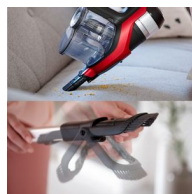

2-i-1 løsning med integrert tilbehør

SpeedPro Max har også en praktisk 2-i-1 funksjon med to integrerte tilbehør som gjør støvsugeren mer fleksibel og anvendelig. Ved å koble fra håndenheten får du en praktisk liten håndstøvsuger som er ideell til å fjerne smuler og smårusk i bilen eller på møbler. Med det integrerte børstetilbehøret kommer du lett til i kroker og krierer eller under hyller. Børstetilbehøret har dessuten ekstra lang rekkevidde slik at du kan støvsuge i taket eller på høye hyller.