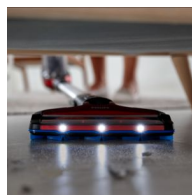

Smart strømstyring

Smart digital skjerm viser hastighet og batteriforbruk og varsler deg når det er på tide å rengjøre filteret.

2-i-1 løsning med integrert tilbehør

SpeedPro Max har også en praktisk 2-i-1 funksjon med to integrerte tilbehør som gjør støvsugeren mer fleksibel og anvendelig. Ved å koble fra håndenheten får du en praktisk liten håndstøvsuger som er ideell til å fjerne smuler og smårusk i bilen eller på møbler. Med det integrerte børstetilbehøret kommer du lett til i kroker og krierer eller under hyller. Børstetilbehøret har dessuten ekstra lang rekkevidde slik at du kan støvsuge i taket eller på høye hyller.

LED-munnstykke

Støv, lo, hår og smuler blir lette å se og få bort med LED i SpeedPro Max-munnstykket. LED-munnstykket viser skjult støv og skitt.

Rask tilgang overalt

SpeedPro Max er fleksibel og enkel å manøvrere. Støvbeholderen sitter på toppen for å gi en lavere vinkel. Den kan til og med bli helt flat mot gulvet for å komme til under lave møbler.