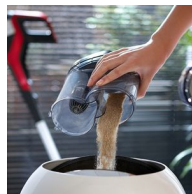

Hygienisk tømming

Støvsugerens støvbeholder kan enkelt tas av og tømmes på en hygienisk måte uten at støvet spres.