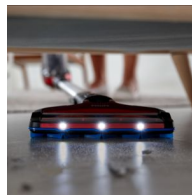

LED-es szívófej

A por, a szőcsök és a morzsák a SpeedPro Max szívófejében található LED-lámpák segítségével könnyedén észrevehetőek és eltávolíthatók. A LED-es szívófej még a megbúvó szennyeződések is felfedi.