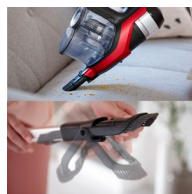

### Beépített tartozékok

A tartozékok egyetlen kattintással könnyedén használhatók. A leválasztható kézi egység révén a SpeedPro Max két eszközt tartalmaz egy eszközben. A kefetartozék a csőbe van építve, ezért mindig kézre esik.