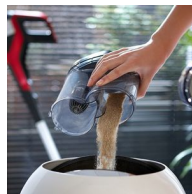

Higiénikus tisztítás

A porszívó portartálya könnyedén eltávolítható és higiénikusan kiüríthető, anélkül, hogy porfelhőt képezne.