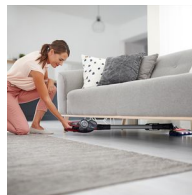

Gyors hozzáférés mindenhol

A SpeedPro Max rugalmas és könnyedén irányítható. A tetején található portartálynak köszönhetően alacsony szögbe vagy akár teljesen a padlóval egy vonalba helyezhető, így az alacsony bútorok alatti területeket is képes elérni.