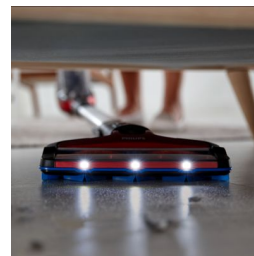

LED-munnstykke

Støv, lo, hår og smuler blir lette å se og få bort med LED i SpeedPro Max-munnstykket. LED-munnstykket viser skjult støv og skitt.

asimpleswitch.com

Philips' grønne logo

Philips' grønne produkter kan redusere kostnader, energiforbruk og CO₂-utslipp. Philips tilbyr en betydelig miljøforbedring på ett eller flere av de grønne nøkkelområdene – energieffektivitet, emballasje, farlige materialer, vekt, resirkulering og kassering og pålitelig drift gjennom hele levetiden.