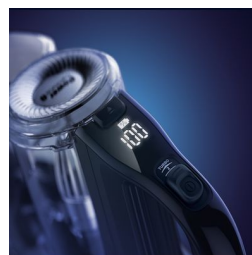

PowerCyclone 8-teknologi

PowerCyclone 8-teknologi – vår mest kraftfulle teknologi for støvsugere uten pose, nå i en trådløs håndstøvsuger, gir sterkere sugeeffekt.

Støvsug trådløst i opptil 65 min

SpeedPro Max har litiumionbatterier på 25,2 V og kan rengjøre trådløst i opptil 65 minutter før den må lades opp. Den leveres med et veggfeste som gjør den svært enkel å oppbevare. Når den trenger opplading, kobler du bare på den smarte magnetiske laderen. SpeedPro Max er fulladet på kun 5 timer.

Trippelt filtreringssystem

Det triple filtreringssystemet i SpeedPro Max fanger opptil 99% fint støv og andre partikler og allergener*. Filtringen sikrer at bare ren luft returneres til motoren igjen, noe som reduserer motstanden og gir høy luftstrøm.*> 2,5 µm partikkelstørrelse, testen er utført i henhold til IEC 60312 / EN60312.

Smart strømstyring

Smart digital skjerm viser hastighet og batteriforbruk og varsler deg når det er på tide å rengjøre filteret.

2-i-1 løsning med integrert tilbehør

SpeedPro Max har også en praktisk 2-i-1 funksjon med to integrerte tilbehør som gjør støvsugeren mer fleksibel og anvendelig. Ved å koble fra håndenheten får du en praktisk liten håndstøvsuger som er ideell til å fjerne smuler og smårusk i bilen eller på møbler. Med det integrerte børstetilbehøret kommer du lett til i kroker og kroker eller under hyller. Børstetilbehøret har dessuten ekstra lang rekkevidde slik at du kan støvsuge i taket eller på høye hyller.