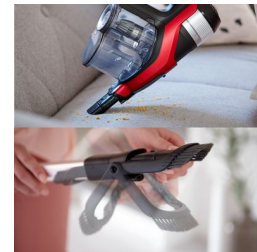

ingedrukt hoeft te worden. Dit resulteert in extra comfort, wendbaarheid en gebruiksgemak tijdens het stofzuigen.

Geïntegreerde borstel op de steel

Voor eenvoudig schoonmaken in nauwe kieren en op lastig te bereiken plekken, heeft SpeedPro Max een geïntegreerde borstel op de steel. Verwijder het 360 graden mondstuk en klap de geïntegreerde borstel eenvoudig om. Met de geïntegreerde borstel kunt u snel en eenvoudig verder met het schoonmaken van lastige plekken.