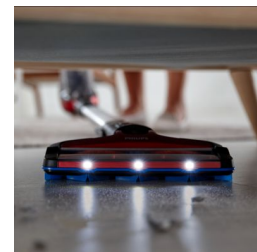

Drievoudig filtratiesysteem

Het drievoudige filtersysteem stuurt alleen de schone lucht terug naar de motor, waardoor de stofzuiger langer een krachtige luchtstroom kan produceren

Smart Power Control

Het digitale LED-display geeft de snelheidsstand en accuduur aan, en laat u weten wanneer het tijd is om het filter schoon te maken. SpeedPro Max komt met een handige schuifknop, die niet continue

ingedrukt hoeft te worden. Dit resulteert in extra comfort, wendbaarheid en gebruiksgemak tijdens het stofzuigen.

Geïntegreerde borstel op de steel

Voor eenvoudig schoonmaken in nauwe kieren en op lastig te bereiken plekken, heeft SpeedPro Max een geïntegreerde borstel op de steel. Verwijder het 360 graden mondstuk en klap de geïntegreerde borstel eenvoudig om. Met de geïntegreerde borstel kunt u snel en eenvoudig verder met het schoonmaken van lastige plekken.

LED-mondstuk

Stof, pluizen, haar en kruimels zijn gemakkelijk te zien en te verwijderen dankzij LED-lampen in het SpeedPro Max-mondstuk. Het LED-mondstuk brengt zelfs moeilijk zichtbaar stof en vuil aan het licht.