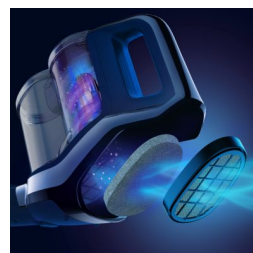

PowerCyclone 8-technologie

PowerCyclone 8-technologie - onze beste technologie voor stofzuigers zonder zak, nu in een snoerloze steelstofzuiger, voor langdurigere, grotere zuigkracht.

Maximaal 65 minuten gebruikstijd

Drievoudig filtratiesysteem

Het drievoudige filtersysteem stuurt alleen de schone lucht terug naar de motor, waardoor de stofzuiger langer een krachtige luchtstroom kan produceren

Smart Power Control

Het digitale LED-display geeft de snelheidsstand en accuduur aan, en laat u weten wanneer het tijd is om het filter schoon te maken. SpeedPro Max komt met een handige schuifknop, die niet continue