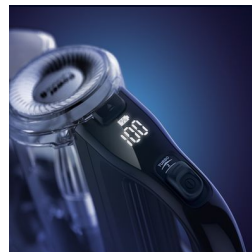

Comando Smart Power

Il display digitale intelligente indica la velocità e il consumo della batteria e segnala quando è necessario pulire il filtro.