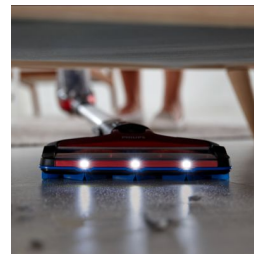

Spazzola con LED

Polvere, lanugine, capelli e briciole sono facili da individuare ed eliminare con le luci LED della spazzola di SpeedPro Max. La spazzola con LED segnala persino la polvere nascosta.

[asimpleswitch.com](https://www.asimpleswitch.com)

Logo Philips Green

I prodotti Philips Green permettono di ridurre i costi, il consumo di energia e le emissioni di CO₂. In che modo? Offrendo miglioramenti significativi per l'ambiente per quanto riguarda: efficienza energetica, packaging, sostanze pericolose, peso, riciclaggio e smaltimento, durata e affidabilità.