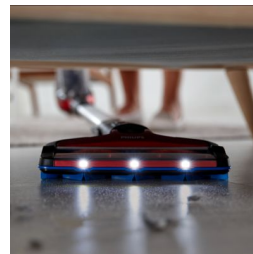

Intelligens teljesítményszabályozás

Intelligens digitális kijelző mutatja a sebességet és az akkumulátorhasználatot, valamint tájékoztat, ha eljött a szűrő tisztításának ideje.

Beépített tartozékok

A tartozékok egyetlen kattintással könnyedén használhatók. A leválasztható kézi egység révén a SpeedPro Max két eszközt tartalmaz egy eszközben. A kefetartozék a csőbe van építve, ezért mindig kézre esik.

LED-es szívófej

A por, a szőszök és a morzsák a SpeedPro Max szívófejében található LED-lámpák segítségével könnyedén észrevehetők és eltávolíthatók. A LED-es szívófej még a megbúvó szennyeződések is felfedi.