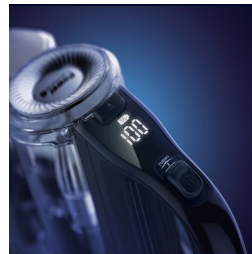

Intelligens teljesítményszabályozás

Intelligens digitális kijelző mutatja a sebességet és az akkumulátorhasználatot, valamint tájékoztat, ha eljött a szűrő tisztításának ideje.