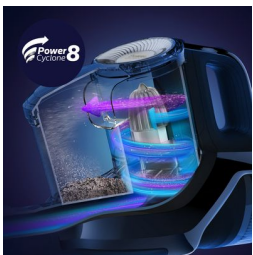

Technologie PowerCyclone 8

Technologie PowerCyclone 8 : notre meilleure technologie d'aspirateur sans sac, désormais intégrée à un modèle balai sans fil, pour une aspiration plus puissante, plus longtemps.