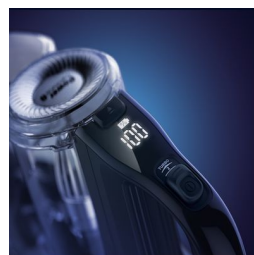

Triple système de filtration

Le triple système de filtration renvoie uniquement de l'air propre vers le moteur, afin d'assurer un débit d'air élevé plus longtemps.

Smart Power Control

L'affichage numérique intelligent indique la vitesse et le niveau de charge. Il vous alerte également lorsqu'il est temps de nettoyer le filtre.