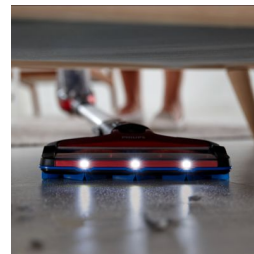

Brosse LED

Repérez et éliminez facilement la poussière, les peluches, les cheveux et les miettes grâce à l'éclairage LED intégré à la brosse du SpeedPro Max. La brosse LED révèle les saletés dissimulées.

asimpleswitch.com

Logo « Produit Vert » Philips

Les produits verts de Philips permettent de réduire les coûts, la consommation énergétique et les émissions de CO₂. Comment ? Grâce à une amélioration environnementale significative dans un ou plusieurs de nos champs d'actions écologiques clés (efficacité énergétique, conditionnement, substances dangereuses, poids, recyclage, recyclabilité et durabilité).