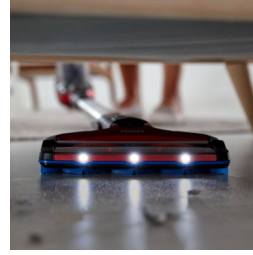

高效无绳吸尘器*

3 合 1 清洁

凭借我们的 3 合 1 无绳吸尘器，可更快地完成清洁。我们强劲的 360° 吸嘴可全方位更快地吸附灰尘和污垢。从硬地板到地毯，使每一次移动都起到作用。吸尘加湿拖系统一次可对抗多种灰尘类型。

更快的速度

- LED 吸嘴可捕捉隐蔽的灰尘和污垢
- 360 度吸嘴可更快地吸附灰尘和污垢
- 具有 18 伏锂电池，可长达 40 分钟* 进行强劲清洁

强劲的气流

- 第 8 代飓风离尘 - 飞利浦强劲的无尘袋技术
- PowerBlade 数字电机可产生高速气流 (>1000 升/分钟)
- 三重过滤系统可确保高速气流持续更长时间

吸尘加湿拖系统

吸尘加湿拖系统可控制放水量, 从而在整个清洁过程中为硬地板保持适合的湿度。可手洗或用洗衣机清洗微细纤维软垫。

快速触及任何角落

SpeedPro Max 灵活且易于操控。顶部配有集尘桶, 能够以较小角度甚至在地板上完全平放, 从而触及家具下方区域。

第 8 代飓风离尘技术

第 8 代飓风离尘技术 - 我们全新的无尘袋真空清洁技术, 现在配以无绳把杆, 可以更长时间提供更强劲的吸力。

集成式附件

多个附件可一键分离使用。可拆卸手持部件使 SpeedPro Max 一机多用。集成式的毛刷附着于吸管上, 触手可及。

LED 吸嘴

凭借 SpeedPro Max 吸嘴前的 LED 灯, 可轻松照射到和清除灰尘、绒毛、毛发和碎屑。LED 吸嘴还可以捕捉隐蔽的灰尘。

三重过滤系统

三重过滤系统仅将洁净空气返回至马达, 从而确保高速气流持续更长时间

3 合 1

3 合 1 - 强劲的 360° 吸嘴、吸尘加湿拖系统及集成式手持式吸尘部件