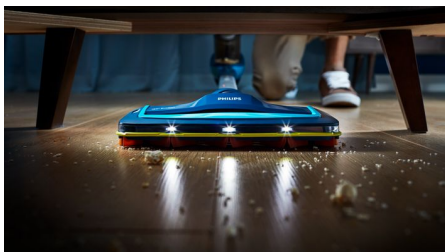

Rapide. Puissant, même aux endroits difficiles d'accès

Le nouvel aspirateur sans fil SpeedPro est rapide et efficace. Il est équipé d'une brosse à 180° pour une aspiration précise de la poussière, même dans les zones les plus difficiles : le long des plinthes et des meubles ou dans les coins.

Rapide et efficace

- Brosse à 180° pour une aspiration puissante et précise de la poussière
- Les LED de la brosse révèlent la poussière et les saletés dissimulées
- Deux vitesses en fonction des différents types de sols et de saletés

Points forts

Brosse à 180°

La brosse à 180° est conçue pour offrir une aspiration puissante et précise de la poussière et de la saleté sur tous les types de sols, même dans les zones difficiles d'accès.

Brosse LED

Repérez et aspirez facilement la poussière, les peluches, les cheveux et les miettes grâce aux LED intégrées à la brosse du SpeedPro. Elles révèlent au fur et à mesure la poussière et les saletés dissimulées.