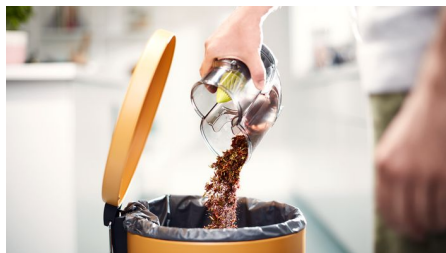

Vidage hygiénique

Le bac à poussière de l'aspirateur est facile à retirer et se vide de manière hygiénique, sans créer de nuages de poussière.