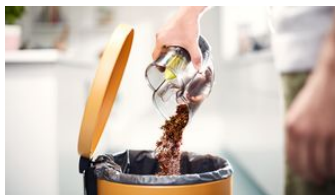

Svuotamento igienico

Il contenitore della polvere dell'aspirapolvere può essere facilmente rimosso e svuotato igienicamente senza sollevare polvere.