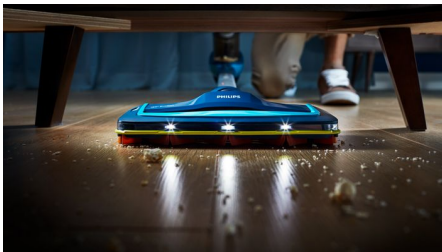

Veloce. Potente anche nei punti più difficili da raggiungere

Il nuovo aspirapolvere senza filo SpeedPro garantisce una pulizia rapida e un raggio d'azione elevato. L'aspirapolvere è dotato di una spazzola aspirante a 180° per rimuovere lo sporco efficacemente anche nei punti più difficili: vicino alle pareti, ai mobili e negli angoli.

Pulizia rapida con raggio d'azione elevato

- Spazzola aspirante a 180° per una rimozione dello sporco potente ed efficace
- I LED della spazzola rivelano la polvere e la sporcizia nascoste
- Due impostazioni di velocità per diversi pavimenti e tipi di sporco

In evidenza

Spazzola aspirante a 180°

La spazzola aspirante a 180° è progettata per una rimozione efficace e potente dello sporco su tutti i tipi di pavimento, anche nei punti più difficili da raggiungere.

Spazzola con LED

Polvere, lanugine, capelli e briciole sono facili da individuare ed eliminare con le luci LED della spazzola di SpeedPro. I LED della spazzola rivelano la polvere e la sporcizia nascoste durante la pulizia.