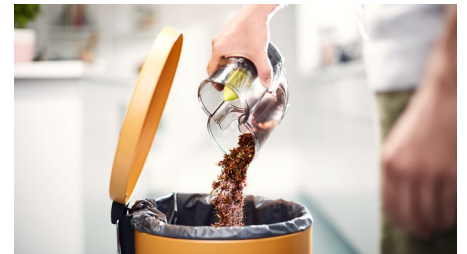

Svuotamento igienico

Il contenitore della polvere dell'aspirapolvere può essere facilmente rimosso e svuotato igienicamente senza sollevare polvere.