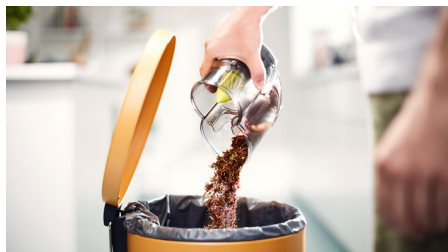

Гигиеничная очистка

Пылесборник легко снимается с пылесоса и гигиенично опустошается без облака пыли.