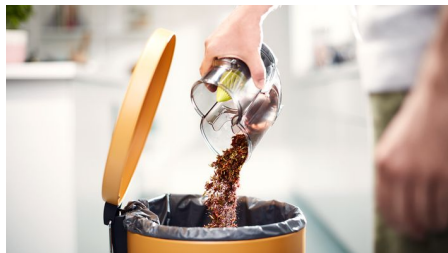

Higieniczne opróżnianie

Odkurzacz jest wyposażony w pojemnik na kurz, który można łatwo wyjmować i opróżniać w higieniczny sposób, nie powodując powstawania kłębow kurzu.